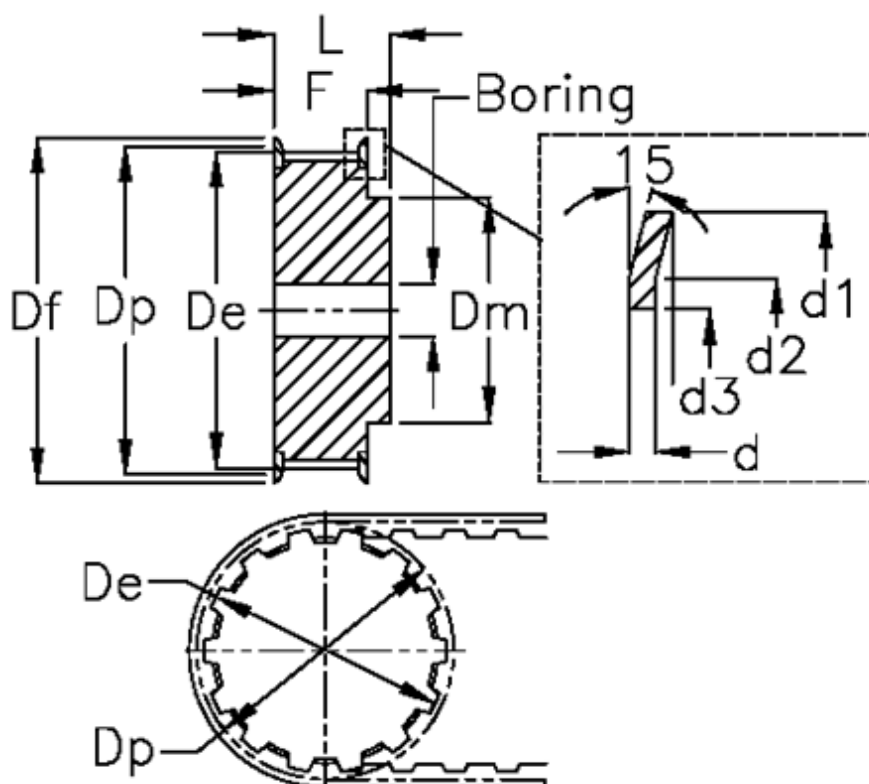

Varenummer: 604146014037
 Beskrivelse: Tandremskive med nav
 14 XL 037

Mål

Bredde = XL 037	Dm = 14.3	Vægt = 0.04
d = 1	Dp = 22.64	
d1 = 28	F = 14.3	
d2 = 24	Flangetype = F09	
d3 = 17.8	Forboring = 6	
De = 22.13	L = 19.8	
Deling = 1/5"	Max boring = 9.5	
Df = 28	Tandantal = 14	